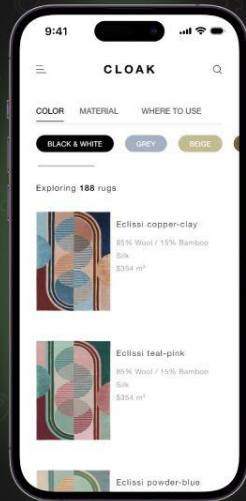

shell/pea

cloak.ch

Cloak - это узкоспециализированная компания по производству ковровых покрытий, предназначенная для архитекторов и дизайнеров интерьеров.

ОСНОВНЫЕ ОСОБЕННОСТИ ПРОЕКТА

- Новый дизайн с нуля
- Продвинутая интеграция с FedEx
- Интеграция с платежной системой Stripe
- Продвинутая геолокация
- Интеграция с информационными системами поставщиков
- Разработанный модуль персонализации товаров
- Возможность сохранения корзины в виде PDF файла (при резервировании заказа с ценой)
- Добавлена возможность отложенной/частичной оплаты картой